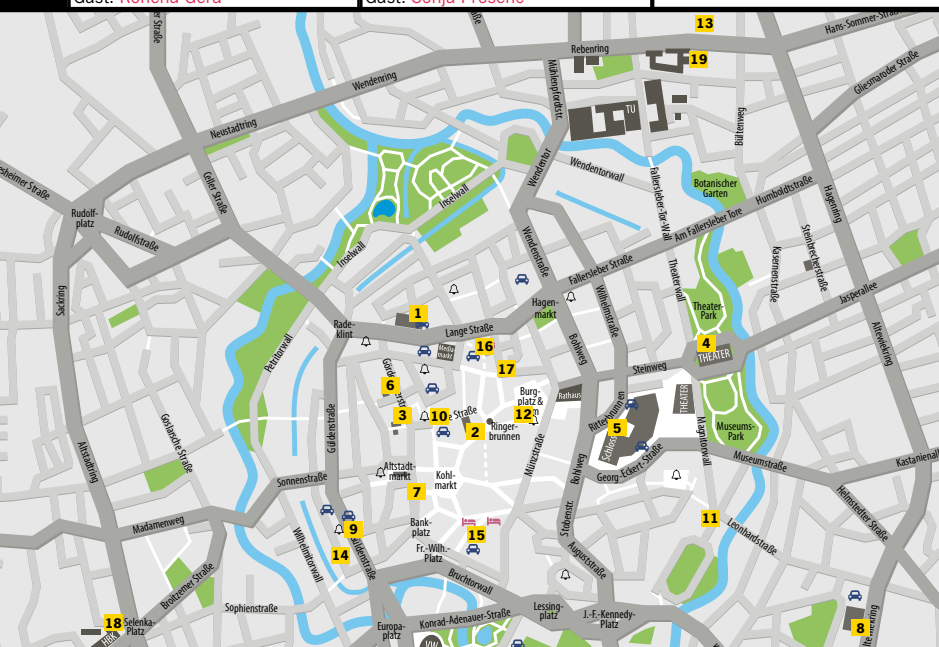

11:00 Kinderwagen Kino+NIK
071 Die Maske
R: Małgorzata Szumowska
POL 2017, 91 Min., OmdU
19:00 Green Horizons
095 Double Feature: Alaotra + Vamizi: Cradle of Coral
R: Julia Dordel & Guido Tölke/
Matthias Klum
D 2017, 52 Min., OmdU/
SWE 2016, 52 Min., engl.
Gast: **Julia Dordel**

19:00 Kurzfilme
096 Sexy Times
R: diverse
F/E/CAN/B/CH/GR/D/CRO/ISR/JAP 94 Min.
21:00 BEYOND: No Surrender
104 Sibel
R: Çağla Zencirci, Guillaume Giovanetti
F/D/LUX/TK 2018, 95 Min., OmdU

Do, 08.11. 18:30 Herzog Anton Ulrich-Museum
320 MARIE ANTOINETTE
R: Sofia Coppola
USA/F/JAP 2006, 123 Min., dt.
Do, 08.11. 19:00 Städt. Museum
1916-1923: Krieg und Aufbruch
325 QUE* R COME TOGETHER
Do, 08.11. 22:00 Abspann CineStrange goes BIFF
324 CINESTRANGE-EMPFANG

Do, 08.11. 13:15 Musiksaal des Musikinstituts, TU
319 IRMIN SCHMIDT IM GESPRÄCH
Moderation: Prof. Dr. Dietmar Elflein
Do, 08.11. 19:00 St Michaelis II Kirche
323 STUMMFILMKONZERT: CLAIRE
R: M. Thomas, USA 2001, 57 Min., o. Dialog
Gäste: **Milford Thomas, Anne Richardson**

LAGEPLAN

- 1 C1 CINEMA Lange Straße 60
  FESTIVAL-COUNTER:
  04.11. – 11.11.2018
- 2 UNIVERSUM FILMTHEATER/
  KINOBISTRO ABSPANN Neue Str. 8
- 3 CAFÉ RIPTIDE Handelsweg 11
- 4 STAATSTHEATER
  GROSSES HAUS | PROBEBÜHNE
  Am Theater, 0531 123 45 67
- 5 ROTER SAAL Im Schloss, Schlossplatz 1
- 6 LOT THEATER Kaffeewete 4A
- 7 GEWANDHAUS Altstadtmarkt 1
- 8 STADTHALLE BRAUNSCHWEIG
  Leonardplatz
- 9 ST. MICHAELIS II KIRCHE
  Echternstraße 12
- 10 BARTHOLOMÄUS KIRCHE
  Schützenstraße 5a
- 11 STÄDTISCHES MUSEUM
  Steintorwall 14
- 12 VIRTUALOUNGE
  Kleine Burg 15
- 13 PROTOHAUS
  Rebenring 31
- 14 ONKEL EMMA
  Echternstraße 9
- 15 BEST WESTERN CITY HOTEL
  Friedrich-Wilhelm-Straße 26
- 16 FOUR SIDE HOTEL
  RUDAS RESTAURANT
  Jöddenstraße 3
- 17 DELI CIRCLE Schild 10
- 18 HBK Johannes-Selenka-Platz 1
- 19 MUSIKSAAL DER TU
  Rebenring 58

OmdU = Original mit deutschen Untertiteln
OmeU = Original mit englischen Untertiteln
engl. = englische Originalversion
dt. = deutschsprachig/Deutsche Fassung
Ooc = Out of competition
VF = Vorfilm
Sollte in der Zeitschiene keine FSK Angabe notiert sein, sind diese Filme nicht FSK geprüft und haben daher keine Jugendfreigabe.

Änderungen vorbehalten

Apple Store

Google Store